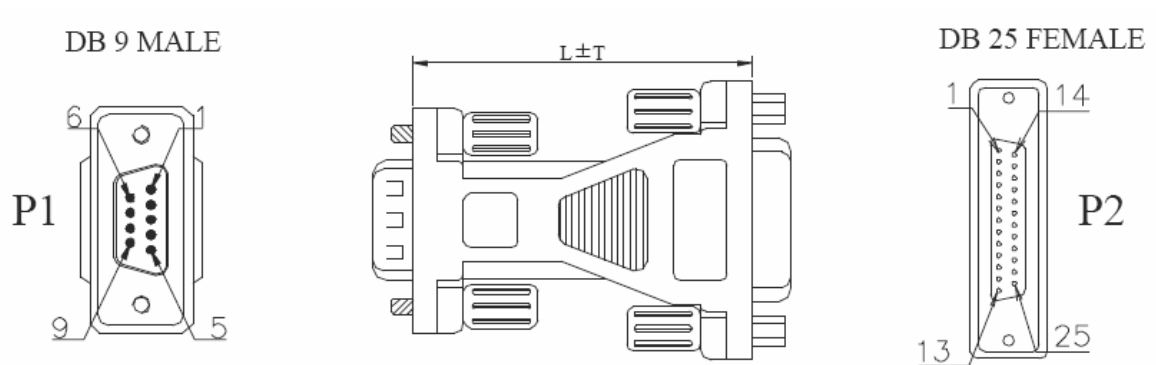

Converter for Standard V24 Kabel to PSi DB 9 female interface connector

Benötigter Serielladapter für Standard V24 Kabel auf PSi DB 9 Schnittstellenbuchse

Wiring of the Converter / Interne Adapterbelegung